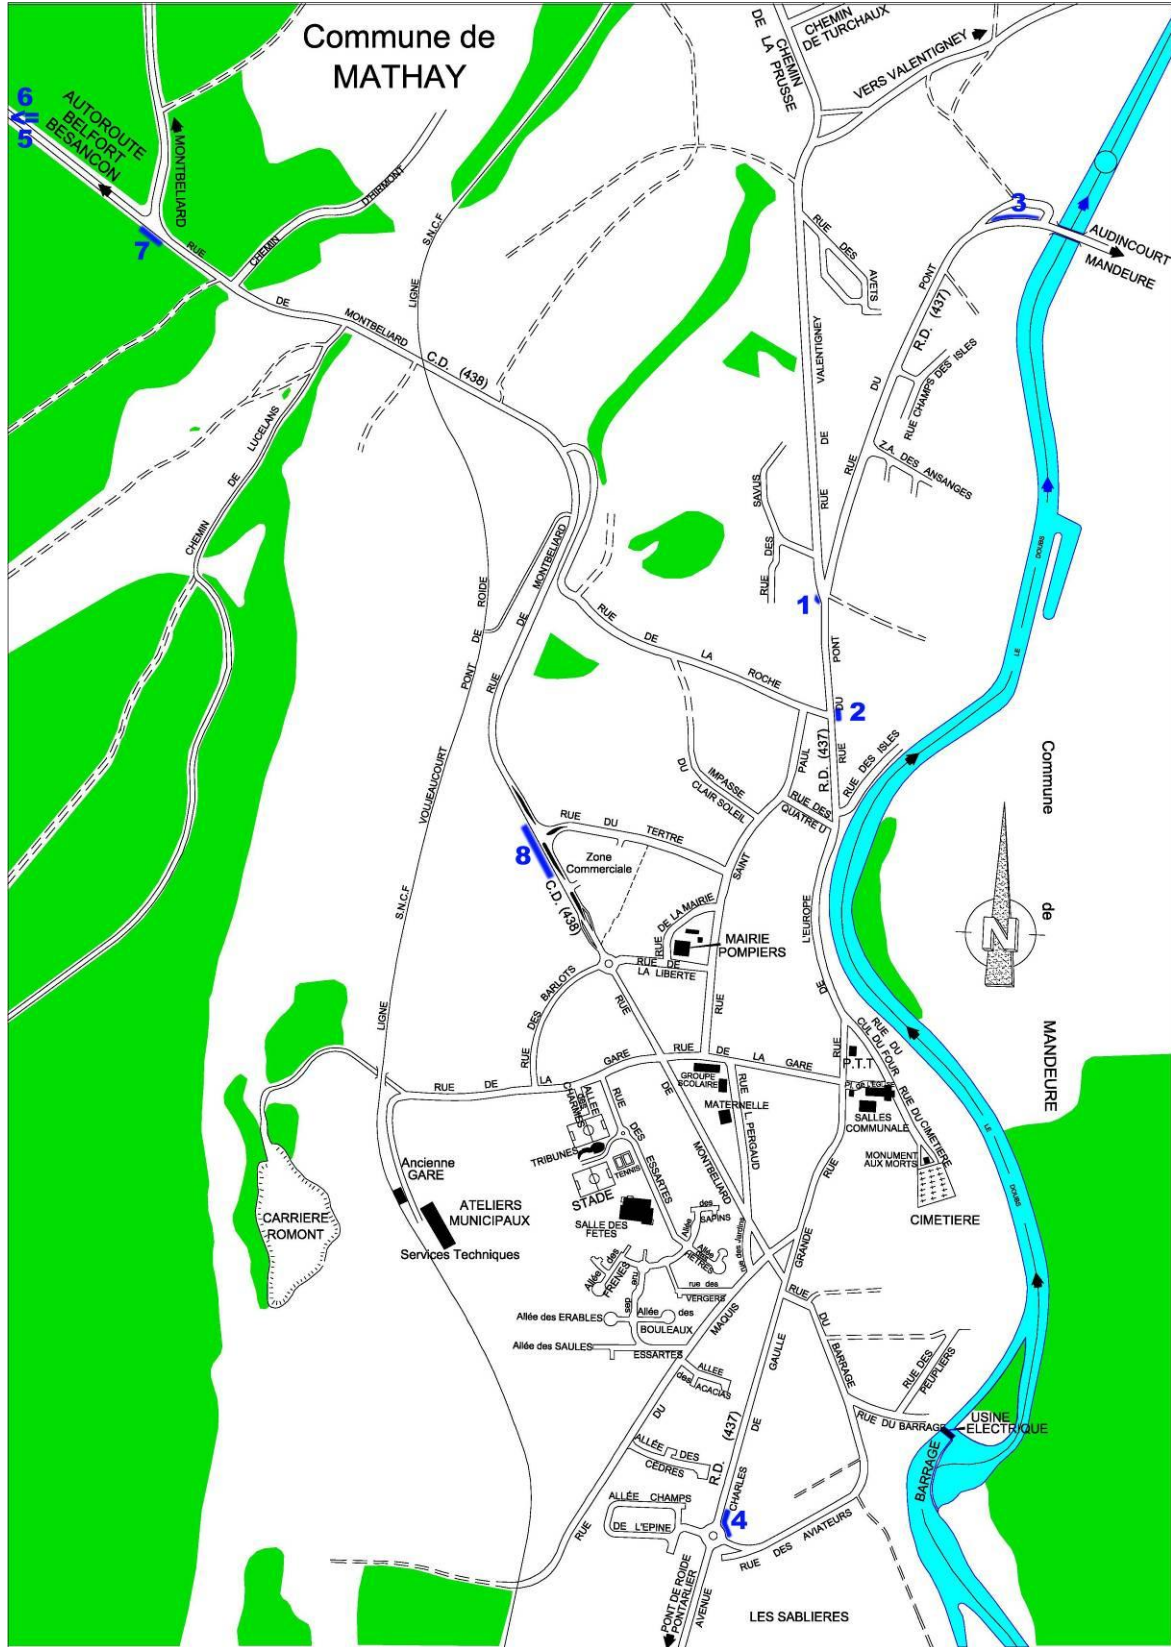

ARRETE PORTANT REGLEMENTATION DES DISPOSITIFS D’AFFICHAGE TEMPORAIRE SUR LE DOMAINE PUBLIC

LES ZONES D’AFFICHAGE

**ARRETE
 PORTANT REGLEMENTATION DES
 DISPOSITIFS D’AFFICHAGE
 TEMPORAIRE SUR LE DOMAINE PUBLIC**